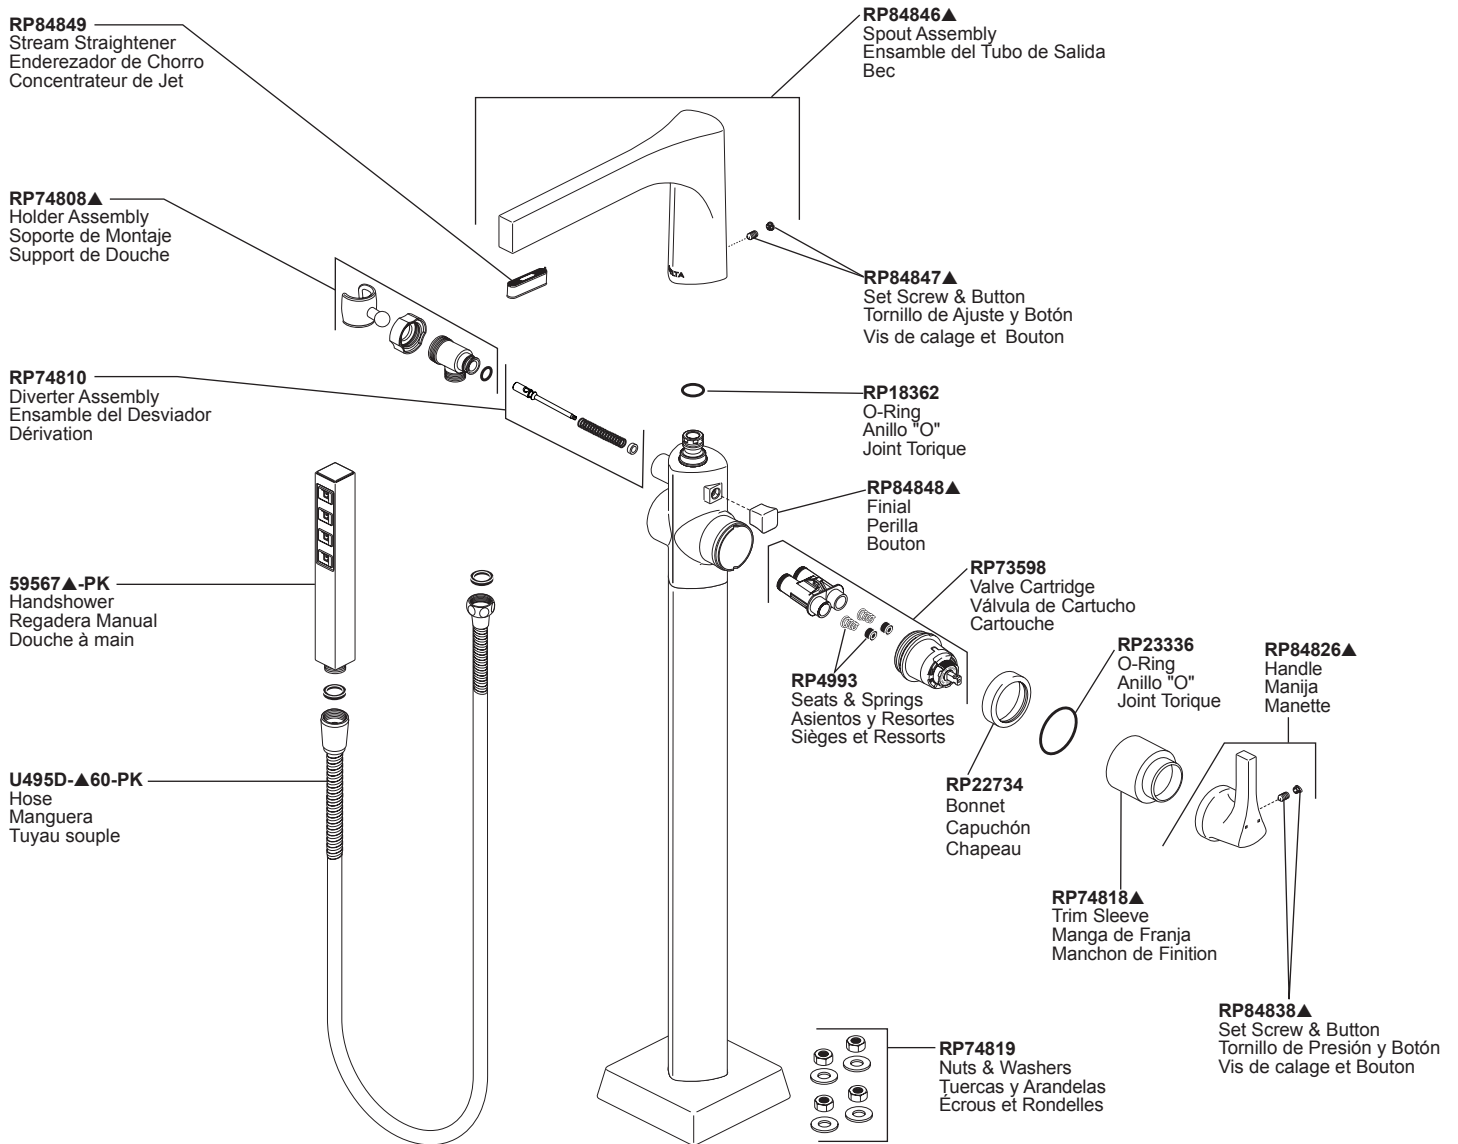

Model / Modelo / Modèle T4774-FL

Optional:
Pressure balance cartridge RP46074 can replace RP73598.

Opcional:
El cartucho RP46074 para balancear la presión puede reemplazar el RP73598.

Facultatif :
La cartouche à équilibrage de pression RP46074 peut remplacer le modèle RP73598.

▲ Specify Finish
Especifique el Acabado
Précisez le Fini